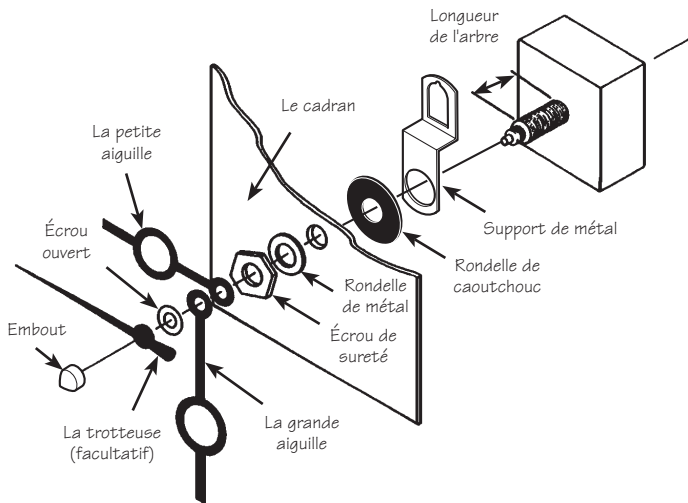

# Assemblage d'horloge

46K01.21+  
46K01.50+

 **Lee Valley** TOOLS LTD.

[www.leevalley.com](http://www.leevalley.com)

1090 Morrison Drive  
Ottawa ON K2H 1C2  
Canada

1 800 267-8761

814 Proctor Avenue  
Ogdensburg NY 13669-2205  
United States